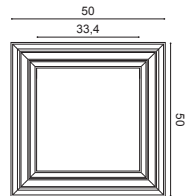

W121 AUTOIRE

Purotouch®
50 x 50 x 3,2 cm
Дизайн Orio Tonini

W122 AUTOIRE

Purotouch®
33,3 x 33,3 x 2,6 cm
Дизайн Orio Tonini