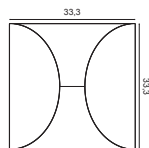

W107 CIRCLE

Purotouch®
33,3 x 33,3 x 2,9 cm
Дизайн Orio Tonini