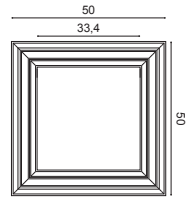

200 x 25 x 1,8 cm

Дизайн Orio Tonini

WX210 | WX210F REED **NEW**  
WX210-2600

Duopolymer®  
200 x 25,5 x 1,2 cm  
260 x 25,5 x 1,2 cm

WX211 | WX211F FLUTE **NEW**  
WX211-2600

Duopolymer®  
200 x 25,5 x 1,7 cm  
260 x 25,5 x 1,7 cm

Duopolymer®  
200 x 25 x 1,3 cm  
260 x 25 x 1,3 cm

А-сторона

В-сторона

Продукты

**W120 AUTOIRE**  
Purotouch®  
50 x 150 x 3,2 cm  
Дизайн Orio Tonini

**W121 AUTOIRE**  
Purotouch®  
50 x 50 x 3,2 cm  
Дизайн Orio Tonini