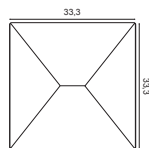

W106 ENVELOP

Purotouch®
33,3 x 33,3 x 2,9 cm
Дизайн Orio Tonini